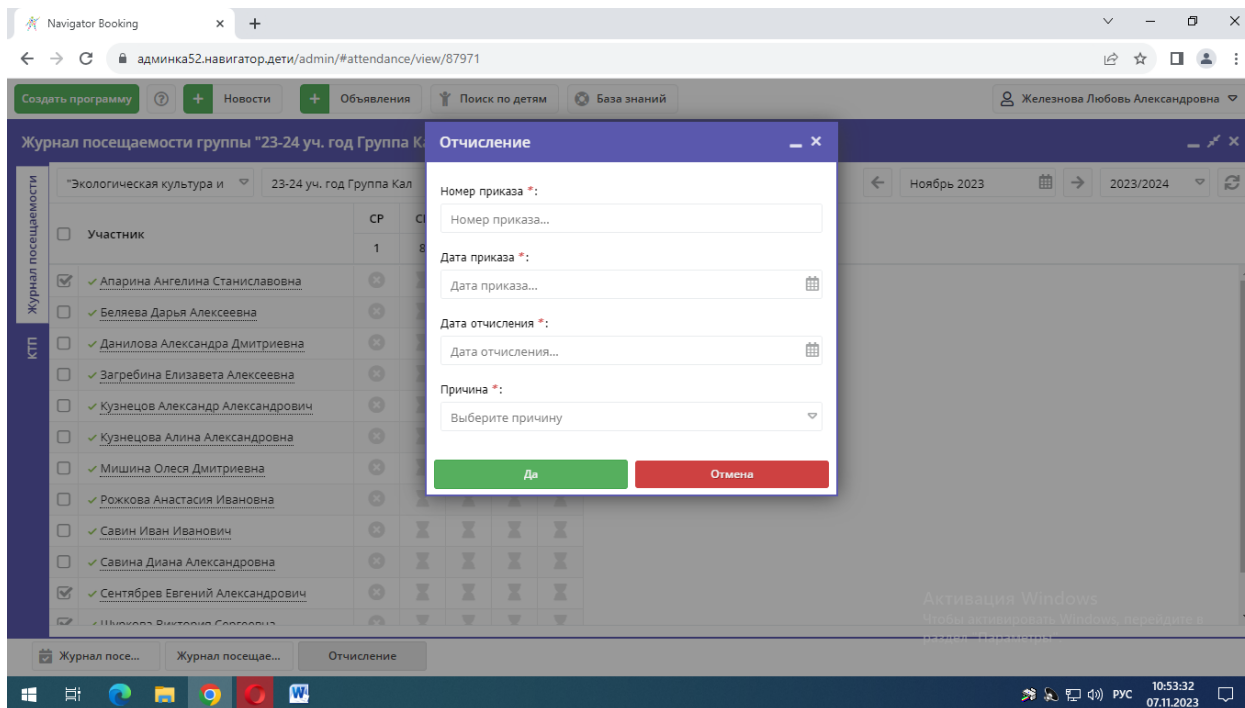

4. Заполнить данные в всплывающем окне

5. Нажимаем «ДА»

6. Дети успешно отчислены