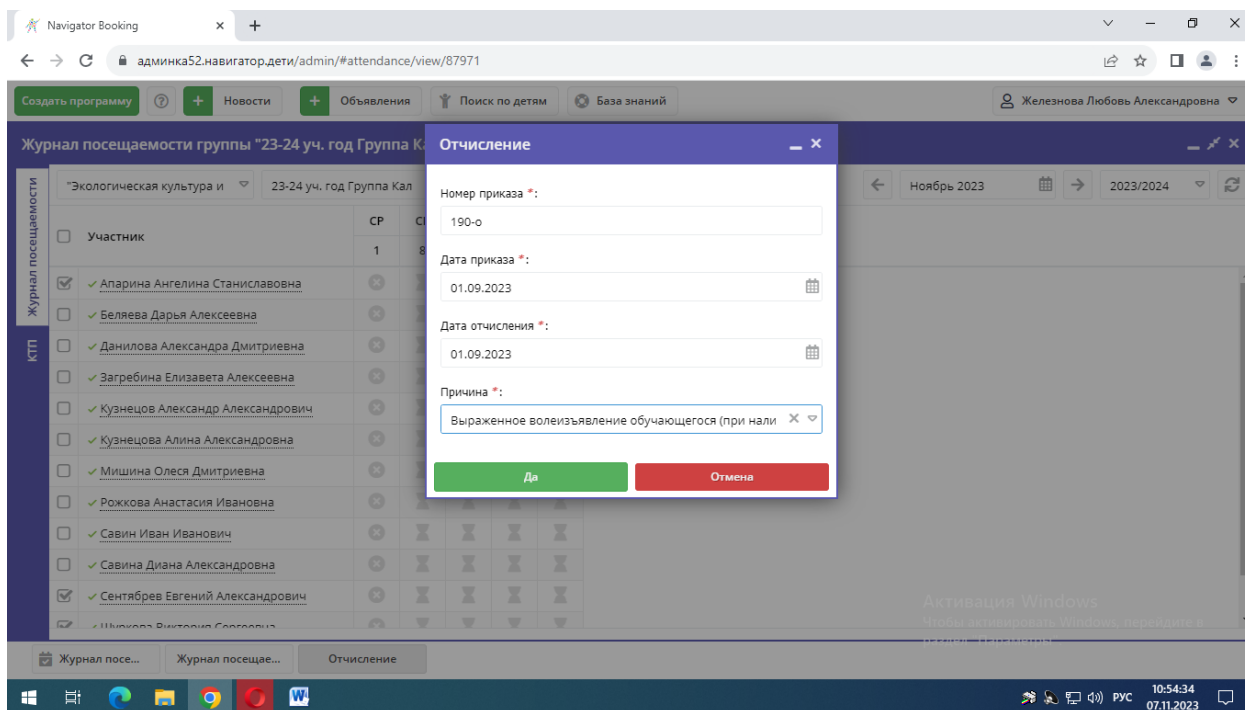

4. Заполнить данные в всплывающем окне

5. Нажимаем «ДА»

6. Дети успешно отчислены